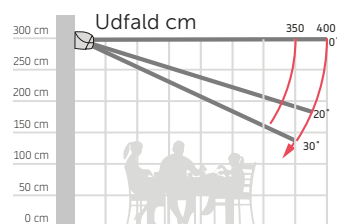

Markisens hældning

Montering på væg