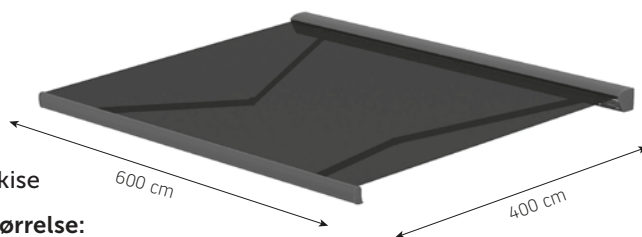

Terrassemarkise

Alfa

Alsidig og fleksibel markise i stilrent og robust design. Vælg blandt 3 forskellige kassettetyper.

- Bredder fra 204 - 700 cm og udfald fra 150 - 400 cm.
- Vælg mellem åben, semi-åben og hellukket kassette, velegnet til f.eks. stern eller under udhæng.
- Elektrisk eller manuel betjening.
- Mulighed for LED-lys i arme og frontbom.
- Velegnet til nichemontering ved f.eks. u-huse.

5 ÅRS
GARANTI

10.06.2024

kirsch™

ALFA – Produktbeskrivelse

Type:
Bærerørsmarkise

Maksimum størrelse:
600 x 400 cm med 2 arme
700 x 400 cm med 4 arme

Betjening: Motor eller drejestang

Muligt tilvalg: LED-belysning

Markisens hældning

Montering på væg

Topmontering i loft

Montering på væg

STANDARD

Topmontering i loft

STANDARD

ALFA – minimum bredde