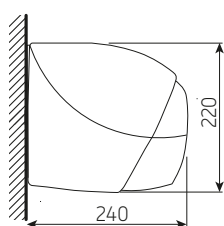

5 ÅRS
GARANTI

10.06.2024

kirsch™

ALFA – Produktbeskrivelse

Type:
Bærerørsmarkise

Maksimum størrelse:
600 x 400 cm med 2 arme
700 x 400 cm med 4 arme

Betjening: Motor eller drejestang

Muligt tilvalg: LED-belysning

Markisens hældning

Montering på væg

Topmontering i loft

Montering på væg

STANDARD

Topmontering i loft

STANDARD

ALFA – minimum bredde