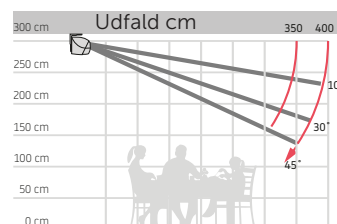

Terrassemarkise

Alfa

Alsidig og fleksibel markise i stilrent og robust design. Vælg blandt 3 forskellige kassettetyper.

- Bredder fra 204 - 700 cm og udfald fra 150 - 400 cm.
- Vælg mellem åben, semi-åben og hellukket kassette, velegnet til f.eks. stern eller under udhæng.
- Elektrisk eller manuel betjening.
- Mulighed for LED-lys i arme og frontbom.
- Velegnet til nichemontering ved f.eks. u-huse.

5 ÅRS
GARANTI

10.06.2024

kirsch™

ALFA – Produktbeskrivelse

Type:
Bærerørsmarkise

Maksimum størrelse:
600 x 400 cm med 2 arme
700 x 400 cm med 4 arme

Betjening: Motor eller drejestang

Muligt tilvalg: LED-belysning

Markisens hældning

Montering på væg

Topmontering i loft

Montering på væg

STANDARD

Topmontering i loft

STANDARD

ALFA – minimum bredde