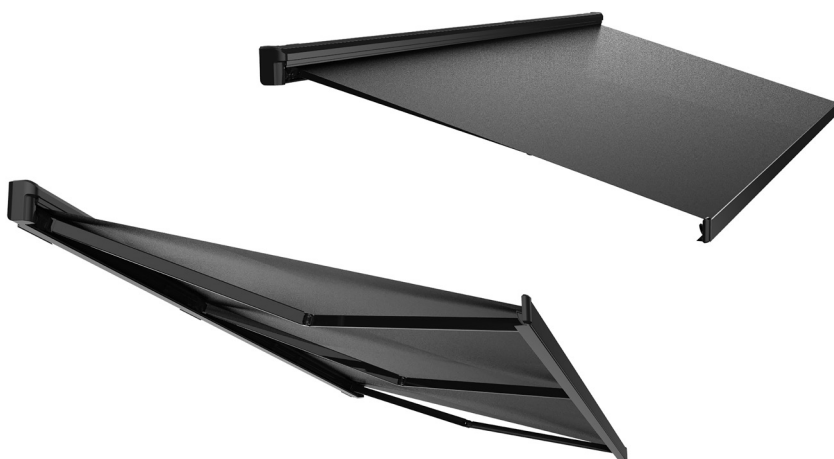

## Terrassemarkise Sigma

**Når kvalitet, funktion og pris går hånd i hånd.**

- Flot strømlinet design, der oser af kvalitet og eksklusivitet.
- Stort dugareal på op til 550 x 300 cm.
- Stilsikre farver indenfor dug og kassette.
- Kassetten yder god beskyttelse af dug og arme mod vind, sne, regn og støv.
- Med LED-lys i forbommen forlænger du dine sommeraftener.

### Type:

Hellukket kassettemarkise

### Maksimum størrelse:

550 x 300 cm

**Funktion:** Motor, fjernbetjening og drejestang

**Inklusiv:** LED-belysning