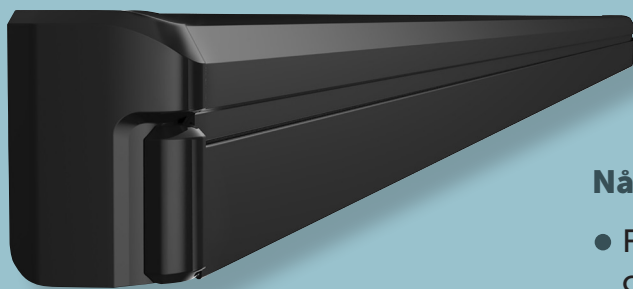

## Terrassemarkise Sigma

**Når kvalitet, funktion og pris går hånd i hånd.**

- Flot strømlinet design, der oser af kvalitet og eksklusivitet.
- Stort dugareal på op til 550 x 300 cm.
- Stilsikre farver indenfor dug og kassette.
- Kassetten yder god beskyttelse af dug og arme mod vind, sne, regn og støv.
- Med LED-lys i forbommen forlænger du dine sommeraftener.

### Type:

Hellukket kassettemarkise

### Maksimum størrelse:

550 x 300 cm

**Funktion:** Motor, fjernbetjening og drejestang

**Inklusiv:** LED-belysning